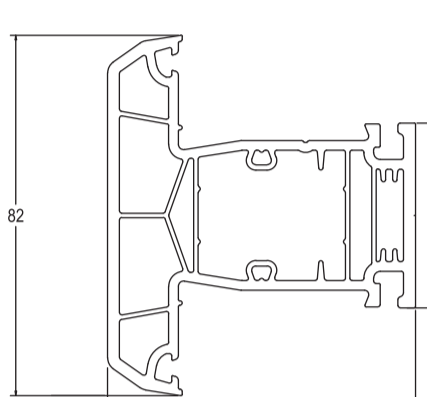

Штапики 58-ая оконная система Grain		
Эскиз	Артикул	Название профиля
	S-552.07	Штапик с. 4 мм
	S-552.06	Штапик сп. 24 мм
	S-552.10	Фигурный штапик сп. 24 мм
	S-552.05	Штапик сп. 32 мм

Комплектующие изделия 58-ая оконная система Grain		
Эскиз	Артикул	Название
	V552.02	Соединитель импоста (металл)
	V552.02 PA	Соединитель импоста (стекло-композит)
	УП-132-ТЭП	Соединитель импоста ТЭП

Grain Prestige (70-ая оконная система)

Коробка
Grain Prestige 570.01

**Створка с удалением
фурнитурного паза 13 мм**
Grain Prestige 570.03

Импост
Grain Prestige 570.02

Импост усиленный
Grain Prestige 570.02.04