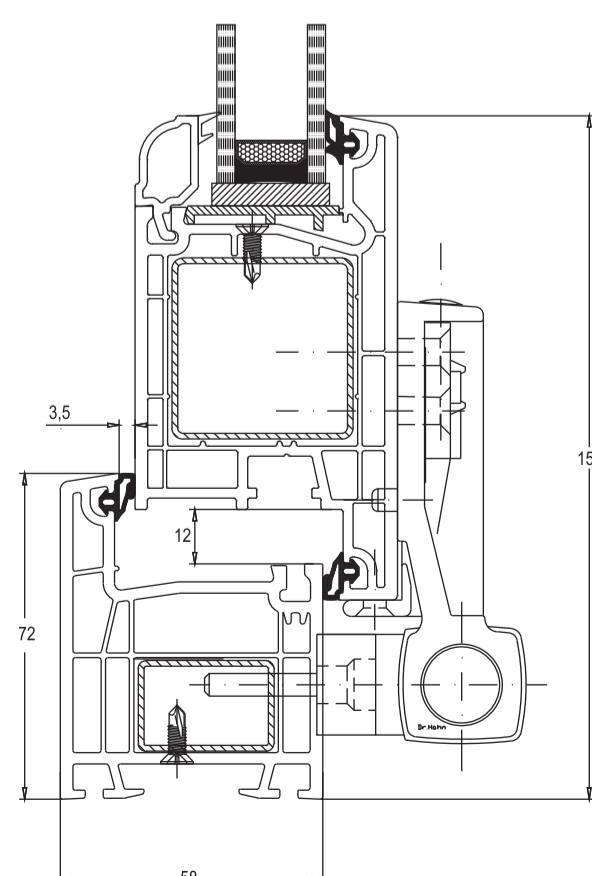

Grain Lider (58-ая оконная и дверная система)

Коробка 63 мм
Grain Lider S-552.01

**Створка с удалением
фурнитурного паза 13 мм**
Grain Lider S-552.03

Коробка 73 мм (широкая)
Grain Lider S-552.04

Армирующий профиль

Арт. 207

Импост
Grain Lider S-552.02

Коробка 72 мм (дверная)
Grain Lider S-552.08

**Створка (дверная) с удалением
фурнитурного паза 9 мм**
Grain Lider S-552.09

Армирующий профиль

Арт. 203

Армирующий профиль

Арт. 655

Комбинация - Коробка 63 мм/створка

Комбинация - Коробка 72 мм (дверная)/створка (дверная)

Комбинация - Глухое остекление-импост/створка

Комбинация - Коробка 73 мм (широкая)/створка

Доборные профили 58-ая оконная система Grain		
Эскиз	Артикул	Название профиля
	S-552.16	Соединитель 65/3 мм
	S-552.22	Угловой соединитель 58 мм
	S-552.21	Расширитель 30 мм
	S-552.20	Расширитель 60 мм
	S-552.18	Подставочный профиль 30/18 мм
	S-552.19	Подоконный профиль 28/33 мм
	S-552.23	Эркнерная труба
	S-552.24	Адаптер эркнерной трубы