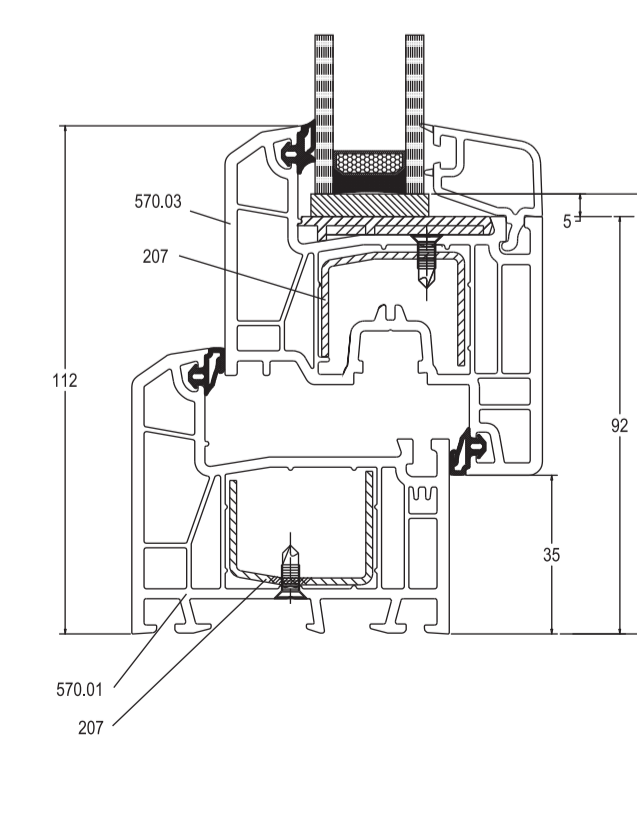

Комбинация - Коробка/створка