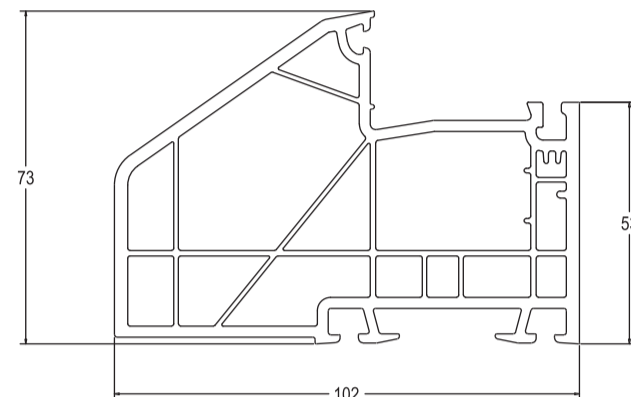

Grain Lider (58-ая оконная и дверная система)

Коробка 63 мм
Grain Lider S-552.01

**Створка с удалением
фурнитурного паза 13 мм**
Grain Lider S-552.03

Коробка 73 мм (широкая)
Grain Lider S-552.04

Армирующий профиль

Арт. 207

Импост
Grain Lider S-552.02

Коробка 72 мм (дверная)
Grain Lider S-552.08

**Створка (дверная) с удалением
фурнитурного паза 9 мм**
Grain Lider S-552.09

Армирующий профиль

Арт. 203

Армирующий профиль