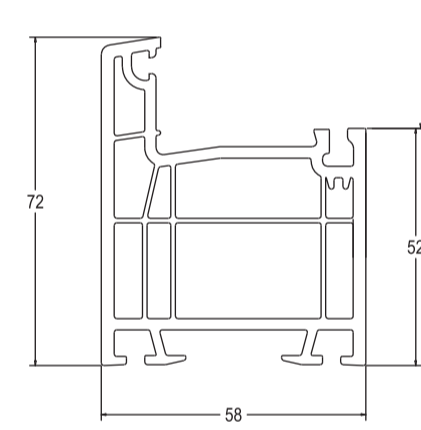

Grain Lider (58-ая оконная и дверная система)

Коробка 63 мм
Grain Lider S-552.01

**Створка с удалением
фурнитурного паза 13 мм**
Grain Lider S-552.03

Коробка 73 мм (широкая)
Grain Lider S-552.04

Армирующий профиль

Арт. 207

Импост
Grain Lider S-552.02

Коробка 72 мм (дверная)
Grain Lider S-552.08

**Створка (дверная) с удалением
фурнитурного паза 9 мм**
Grain Lider S-552.09

Армирующий профиль

Арт. 203

Армирующий профиль