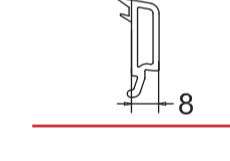

Армирующий профиль

Штапики 70-ая оконная система Grain

570.04

Штапик сп. 24 мм

S-552.06

Штапик сп. 32 мм

S-552.10

Фигурный штапик сп. 24 мм