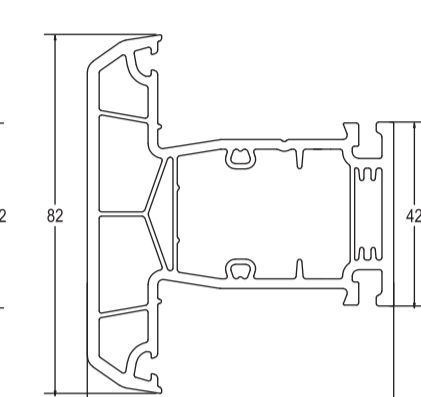

Импост усиленный
Grain Prestige 570.02.04