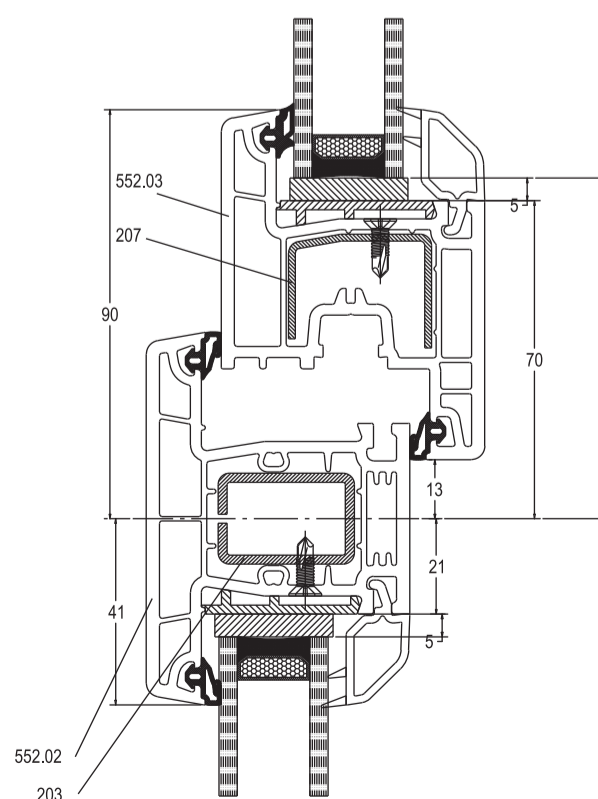

Арт. 655

Комбинация - Коробка 63 мм/створка

Комбинация - Коробка 72 мм (дверная)/створка (дверная)

Комбинация - Глухое остекление-импост/створка

Комбинация - Коробка 73 мм (широкая)/створка

Доборные профили 58-ая оконная система Grain		
Эскиз	Артикул	Название профиля
	S-552.16	Соединитель 65/3 мм
	S-552.22	Угловой соединитель 58 мм
	S-552.21	Расширитель 30 мм
	S-552.20	Расширитель 60 мм
	S-552.18	Подставочный профиль 30/18 мм
	S-552.19	Подоконный профиль 28/33 мм
	S-552.23	Эркнерная труба
	S-552.24	Адаптер эркнерной трубы

Штапики 58-ая оконная система Grain		
Эскиз	Артикул	Название профиля
	S-552.07	Штапик с. 4 мм
	S-552.06	Штапик сп. 24 мм
	S-552.10	Фигурный штапик сп. 24 мм
	S-552.05	Штапик сп. 32 мм

Комплектующие изделия 58-ая оконная система Grain		
Эскиз	Артикул	Название
	V552.02	Соединитель импоста (металл)
	V552.02 PA	Соединитель импоста (стекло-композит)
	УП-132-ТЭП	Соединитель импоста ТЭП