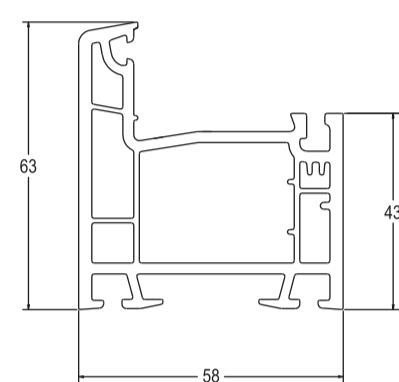

Grain Lider (58-ая оконная и дверная система)

Коробка 63 мм
Grain Lider S-552.01

**Створка с удалением
фурнитурного паза 13 мм**
Grain Lider S-552.03

Коробка 73 мм (широкая)
Grain Lider S-552.04

Армирующий профиль

Арт. 207

Импост
Grain Lider S-552.02

Коробка 72 мм (дверная)
Grain Lider S-552.08

**Створка (дверная) с удалением
фурнитурного паза 9 мм**
Grain Lider S-552.09

Армирующий профиль

Арт. 203

Армирующий профиль