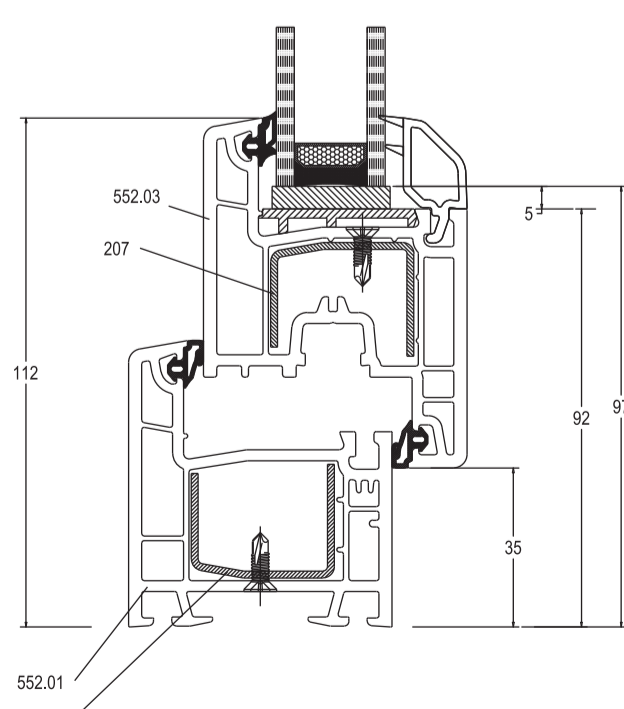

Арт. 207

Импост
Grain Lider S-552.02

Коробка 72 мм (дверная)
Grain Lider S-552.08

**Створка (дверная) с удалением
фурнитурного паза 9 мм**
Grain Lider S-552.09

Армирующий профиль

Арт. 203

Армирующий профиль

Арт. 655

Комбинация - Коробка 63 мм/створка

Комбинация - Коробка 72 мм (дверная)/створка (дверная)

Комбинация - Глухое остекление-импост/створка

Комбинация - Коробка 73 мм (широкая)/створка

Доборные профили 58-ая оконная система Grain		
Эскиз	Артикул	Название профиля
	S-552.16	Соединитель 65/3 мм
	S-552.22	Угловой соединитель 58 мм
	S-552.21	Расширитель 30 мм
	S-552.20	Расширитель 60 мм
	S-552.18	Подставочный профиль 30/18 мм
	S-552.19	Подоконный профиль 28/33 мм
	S-552.23	Эркнерная труба
	S-552.24	Адаптер эркнерной трубы