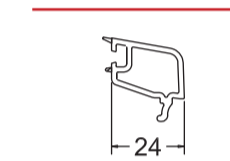

Штапики 70-ая оконная система Grain

570.04

Штапик сп. 24 мм