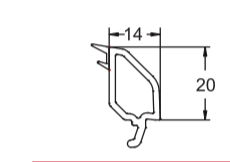

Армирующий профиль

Штапики 70-ая оконная система Grain

570.04

Штапик сп. 24 мм

S-552.06

Штапик сп. 32 мм

S-552.10

Фигурный штапик сп. 24 мм