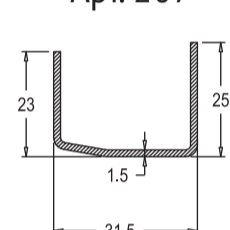

Армирующий профиль

Коробка 72 мм (дверная)
Grain Lider S-552.08

Арт. 207