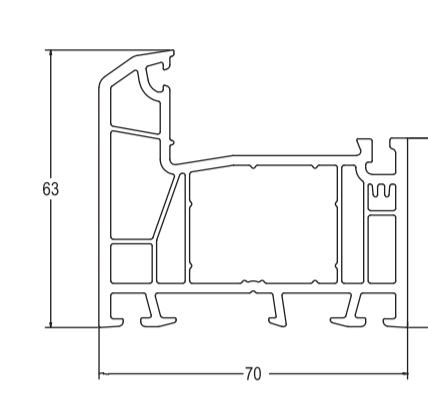

Grain Prestige (70-ая оконная система)

Коробка
Grain Prestige 570.01