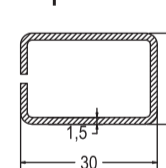

Арт. 207

Импост
Grain Lider S-552.02

Коробка 72 мм (дверная)
Grain Lider S-552.08

**Створка (дверная) с удалением
фурнитурного паза 9 мм**
Grain Lider S-552.09

Армирующий профиль

Арт. 203

Армирующий профиль