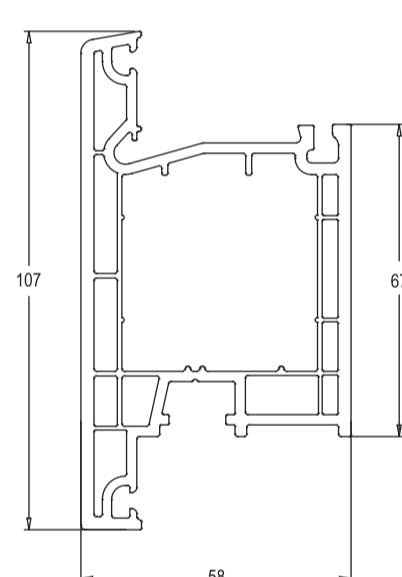

Арт. 207

Импост
Grain Lider S-552.02

Коробка 72 мм (дверная)
Grain Lider S-552.08

**Створка (дверная) с удалением
фурнитурного паза 9 мм**
Grain Lider S-552.09

Армирующий профиль

Арт. 203

Армирующий профиль

Арт. 655

Комбинация - Коробка 63 мм/створка

Комбинация - Коробка 72 мм (дверная)/створка (дверная)

Комбинация - Глухое остекление-импост/створка

Комбинация - Коробка 73 мм (широкая)/створка

Доборные профили 58-ая оконная система Grain		
Эскиз	Артикул	Название профиля
	S-552.16	Соединитель 65/3 мм
	S-552.22	Угловой соединитель 58 мм
	S-552.21	Расширитель 30 мм
	S-552.20	Расширитель 60 мм
	S-552.18	Подставочный профиль 30/18 мм
	S-552.19	Подоконный профиль 28/33 мм
	S-552.23	Эркнерная труба
	S-552.24	Адаптер эркнерной трубы