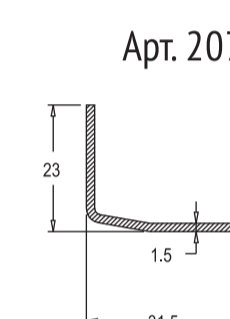

Армирующий профиль