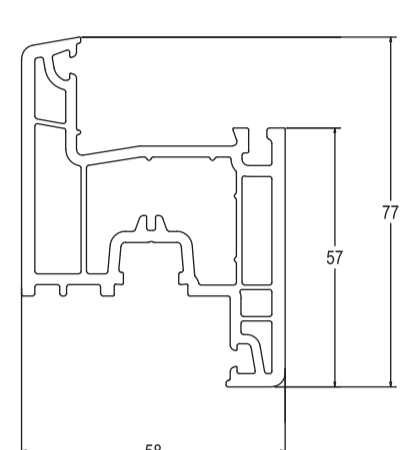

Grain Lider (58-ая оконная и дверная система)

Коробка 63 мм
Grain Lider S-552.01

**Створка с удалением
фурнитурного паза 13 мм**
Grain Lider S-552.03

Коробка 73 мм (широкая)
Grain Lider S-552.04

Армирующий профиль

Арт. 207

Импост
Grain Lider S-552.02

Коробка 72 мм (дверная)
Grain Lider S-552.08

**Створка (дверная) с удалением
фурнитурного паза 9 мм**
Grain Lider S-552.09

Армирующий профиль

Арт. 203

Армирующий профиль