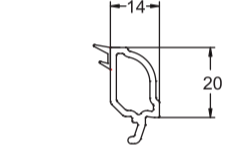

Армирующий профиль

Штапики 70-ая оконная система Grain

570.04

Штапик сп. 24 мм

S-552.06

Штапик сп. 32 мм

S-552.10

Фигурный штапик сп. 24 мм