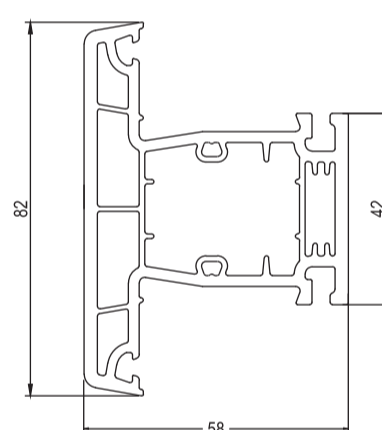

Grain Lider (58-ая оконная и дверная система)

Коробка 63 мм
Grain Lider S-552.01

**Створка с удалением
фурнитурного паза 13 мм**
Grain Lider S-552.03

Коробка 73 мм (широкая)
Grain Lider S-552.04

Армирующий профиль

Арт. 207

Импост
Grain Lider S-552.02

Коробка 72 мм (дверная)
Grain Lider S-552.08

**Створка (дверная) с удалением
фурнитурного паза 9 мм**
Grain Lider S-552.09

Армирующий профиль

Арт. 203

Армирующий профиль