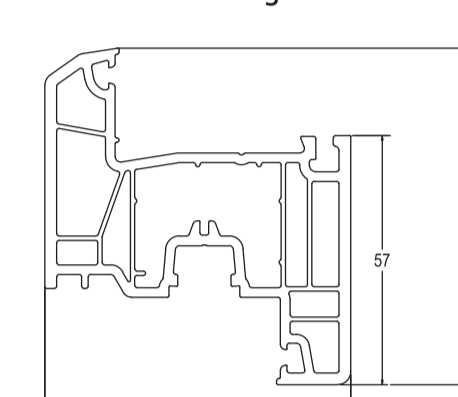

**Створка с удалением
фурнитурного паза 13 мм**
Grain Prestige 570.03