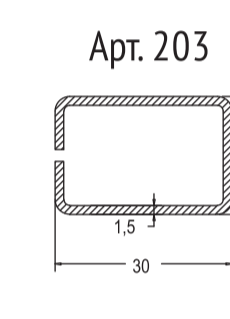

Армирующий профиль