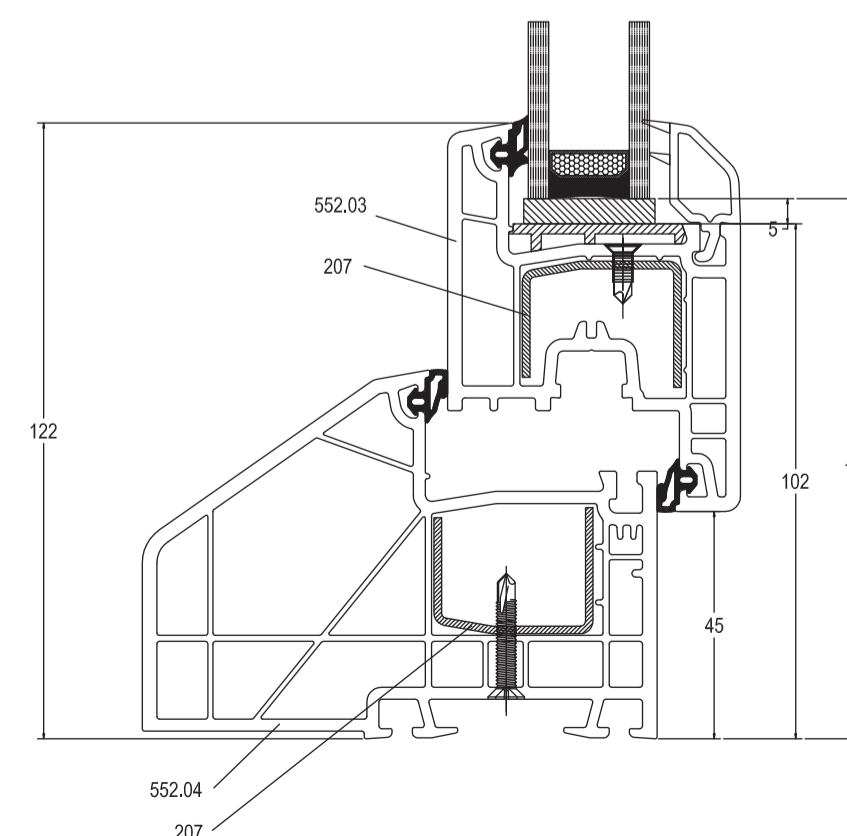

Арт. 655

Комбинация - Коробка 63 мм/створка

Комбинация - Коробка 72 мм (дверная)/створка (дверная)

Комбинация - Глухое остекление-импост/створка

Комбинация - Коробка 73 мм (широкая)/створка

Доборные профили 58-ая оконная система Grain		
Эскиз	Артикул	Название профиля
	S-552.16	Соединитель 65/3 мм
	S-552.22	Угловой соединитель 58 мм
	S-552.21	Расширитель 30 мм
	S-552.20	Расширитель 60 мм
	S-552.18	Подставочный профиль 30/18 мм
	S-552.19	Подоконный профиль 28/33 мм
	S-552.23	Эркнерная труба
	S-552.24	Адаптер эркнерной трубы

Штапики 58-ая оконная система Grain		
Эскиз	Артикул	Название профиля
	S-552.07	Штапик с. 4 мм
	S-552.06	Штапик сп. 24 мм
	S-552.10	Фигурный штапик сп. 24 мм
	S-552.05	Штапик сп. 32 мм

Комплектующие изделия 58-ая оконная система Grain		
Эскиз	Артикул	Название
	V552.02	Соединитель импоста (металл)
	V552.02 PA	Соединитель импоста (стекло-композит)
	УП-132-ТЭП	Соединитель импоста ТЭП